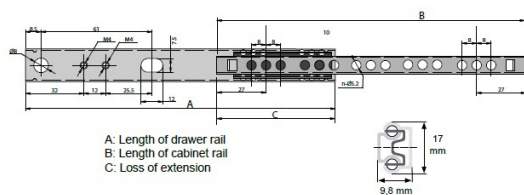

PRODUCT SHEET

Description:

Drawer Slide 8817, 586mm Drawer, 0,8mm (342/342), Zinc Pl.

Item number:

16.10.279-0

| Units | Box | Carton | HS Code | Barcode |
|-------|-----|--------|------------|--|
| Pair | 1 | 100 | 8302420090 |  |
| | | | | 5704866062459 |

| Max. drawer length | A | B | C | Finish | Item No.: |
|--------------------|--------|--------|--------|--------|-------------|
| 284 mm | 182 mm | 182 mm | 80 mm | ZN | 16.10.260-1 |
| 354 mm | 214 mm | 214 mm | 74 mm | ZN | 16.10.261-1 |
| 416 mm | 245 mm | 245 mm | 74 mm | ZN | 16.10.266-1 |
| 478 mm | 276 mm | 276 mm | 74 mm | ZN | 16.10.276-1 |
| 515 mm | 309 mm | 309 mm | 103 mm | ZN | 16.10.277-1 |
| 590 mm | 342 mm | 342 mm | 94 mm | ZN | 16.10.279-0 |
| 646 mm | 374 mm | 374 mm | 102 mm | ZN | 16.10.280-1 |