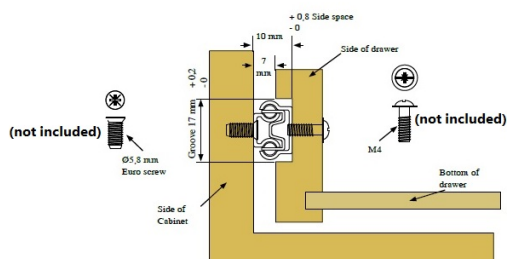

PRODUCT SHEET

Description:

Drawer Slide 8817, 586mm Drawer, 0,8mm (342/342), Zinc Pl.

Item number:

16.10.279-0

| Units | Box | Carton | HS Code | Barcode |
|-------|-----|--------|------------|--|
| Pair | 1 | 100 | 8302420090 |  |
| | | | | 5704866062459 |

| Max. drawer length | A | B | C | Finish | Item No.: |
|--------------------|--------|--------|--------|--------|-------------|
| 284 mm | 182 mm | 182 mm | 80 mm | ZN | 16.10.260-1 |
| 354 mm | 214 mm | 214 mm | 74 mm | ZN | 16.10.261-1 |
| 416 mm | 245 mm | 245 mm | 74 mm | ZN | 16.10.266-1 |
| 478 mm | 276 mm | 276 mm | 74 mm | ZN | 16.10.276-1 |
| 515 mm | 309 mm | 309 mm | 103 mm | ZN | 16.10.277-1 |
| 590 mm | 342 mm | 342 mm | 94 mm | ZN | 16.10.279-0 |
| 646 mm | 374 mm | 374 mm | 102 mm | ZN | 16.10.280-1 |